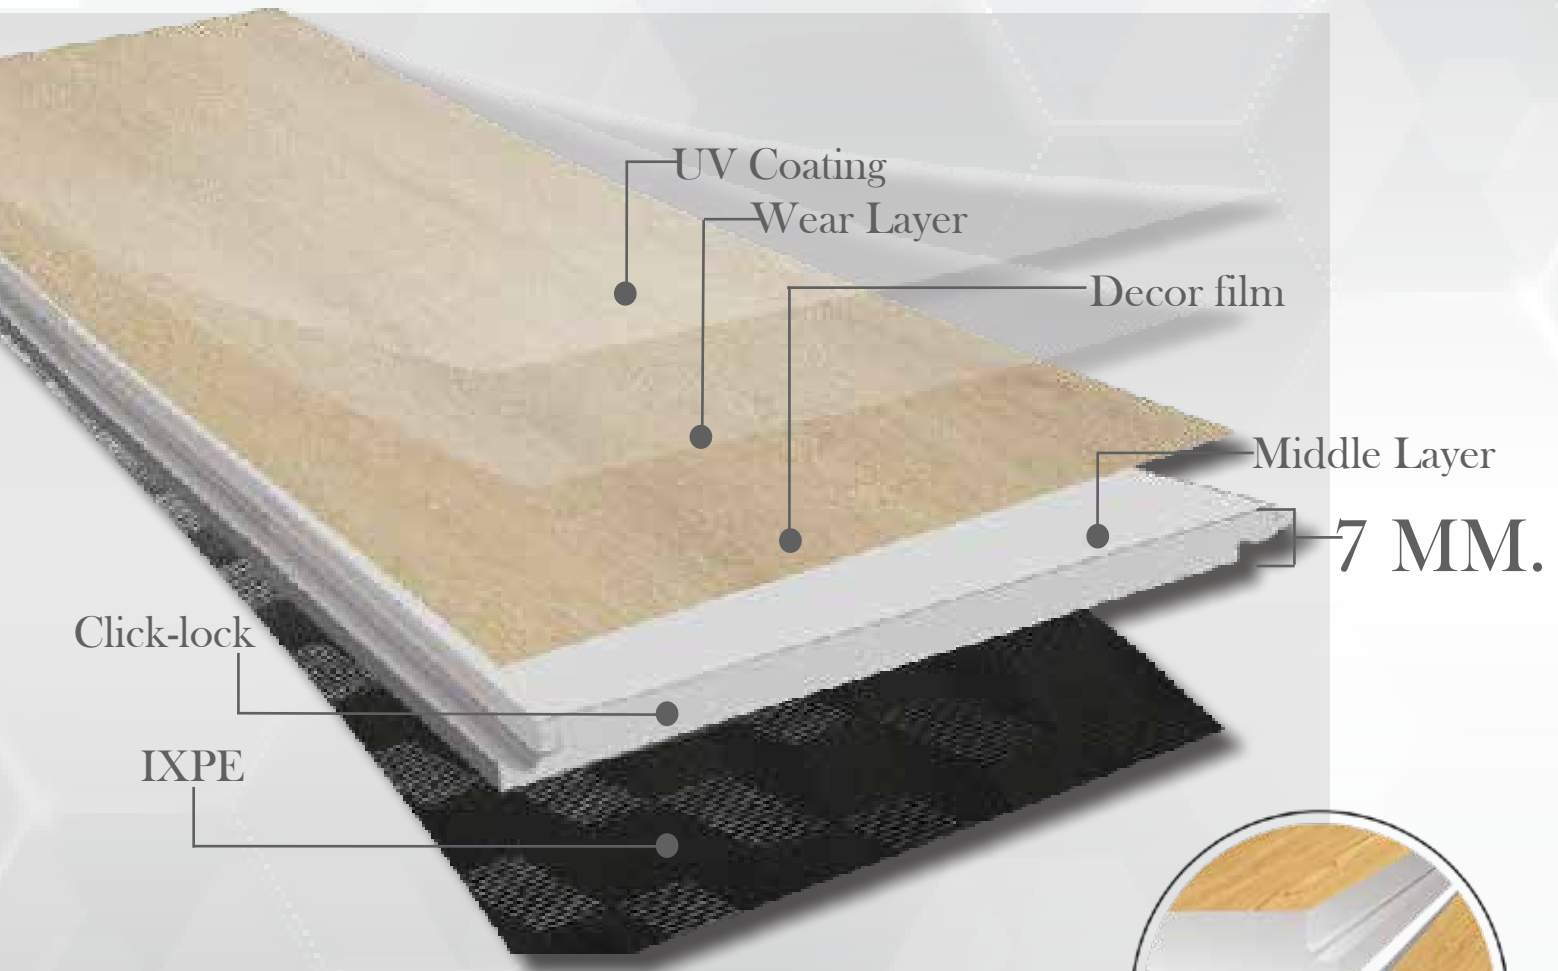

SPC FLOORING STRUCTURE

Click-lock Information
from German

CERTIFICATE